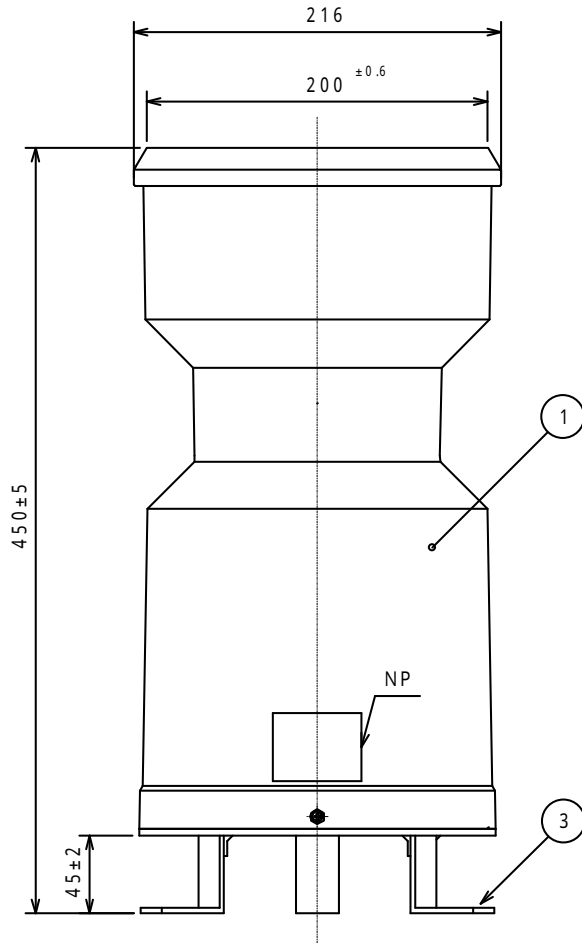

No.OW-RFI-01_外觀図 (Draft_003)

| | 名称 | 個数 | 材質 |
|---|---------|----|-------|
| 1 | 胴体 | 1 | PC樹脂 |
| 2 | 基台 | 1 | PC樹脂 |
| 3 | 基台下アングル | 3 | ステンレス |
| 4 | 排水筒 | 2 | PC樹脂 |