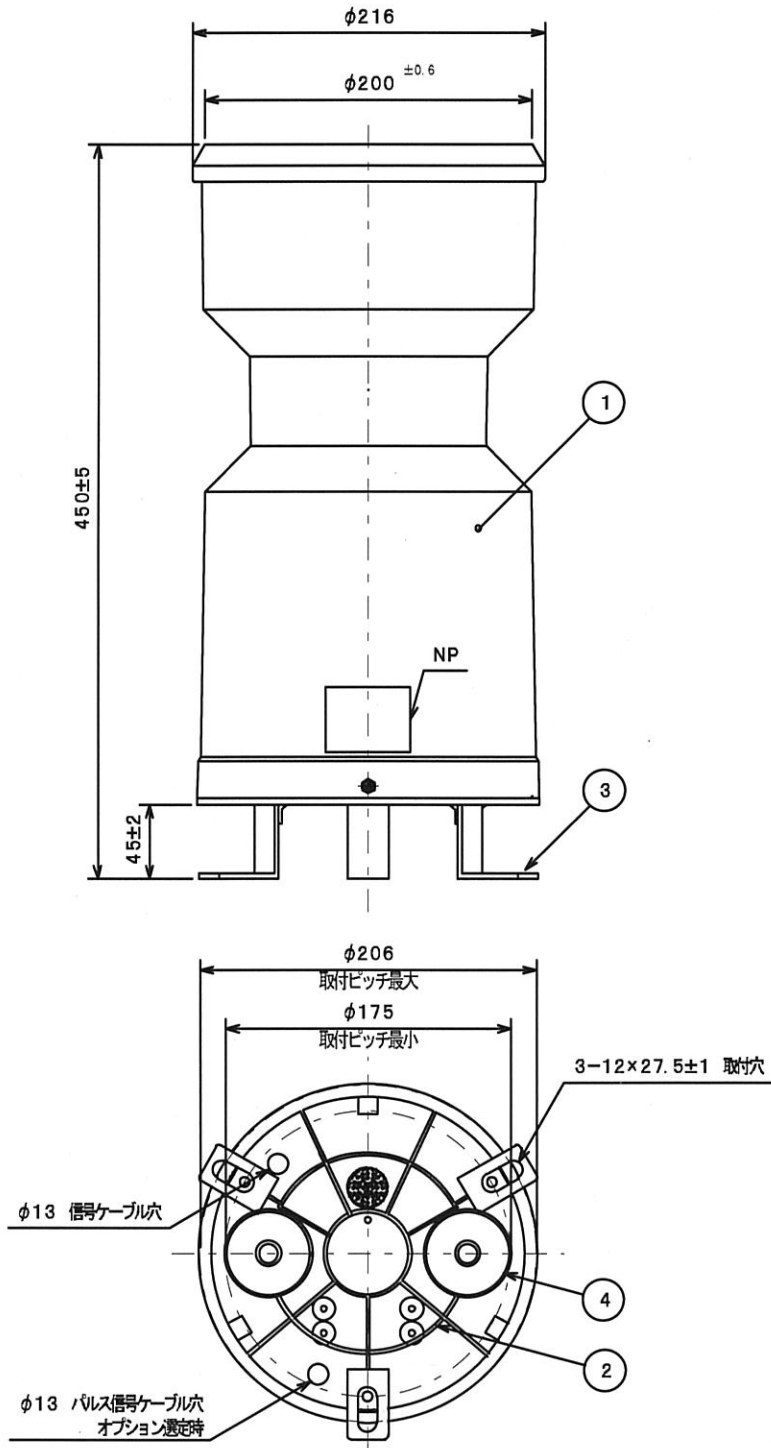

9. 外観図

No.	名称	個数	材質
1	胴体	1	PC樹脂
2	基台	1	PC樹脂
3	基台下アングル	3	ステンレス
4	排水筒	2	PC樹脂