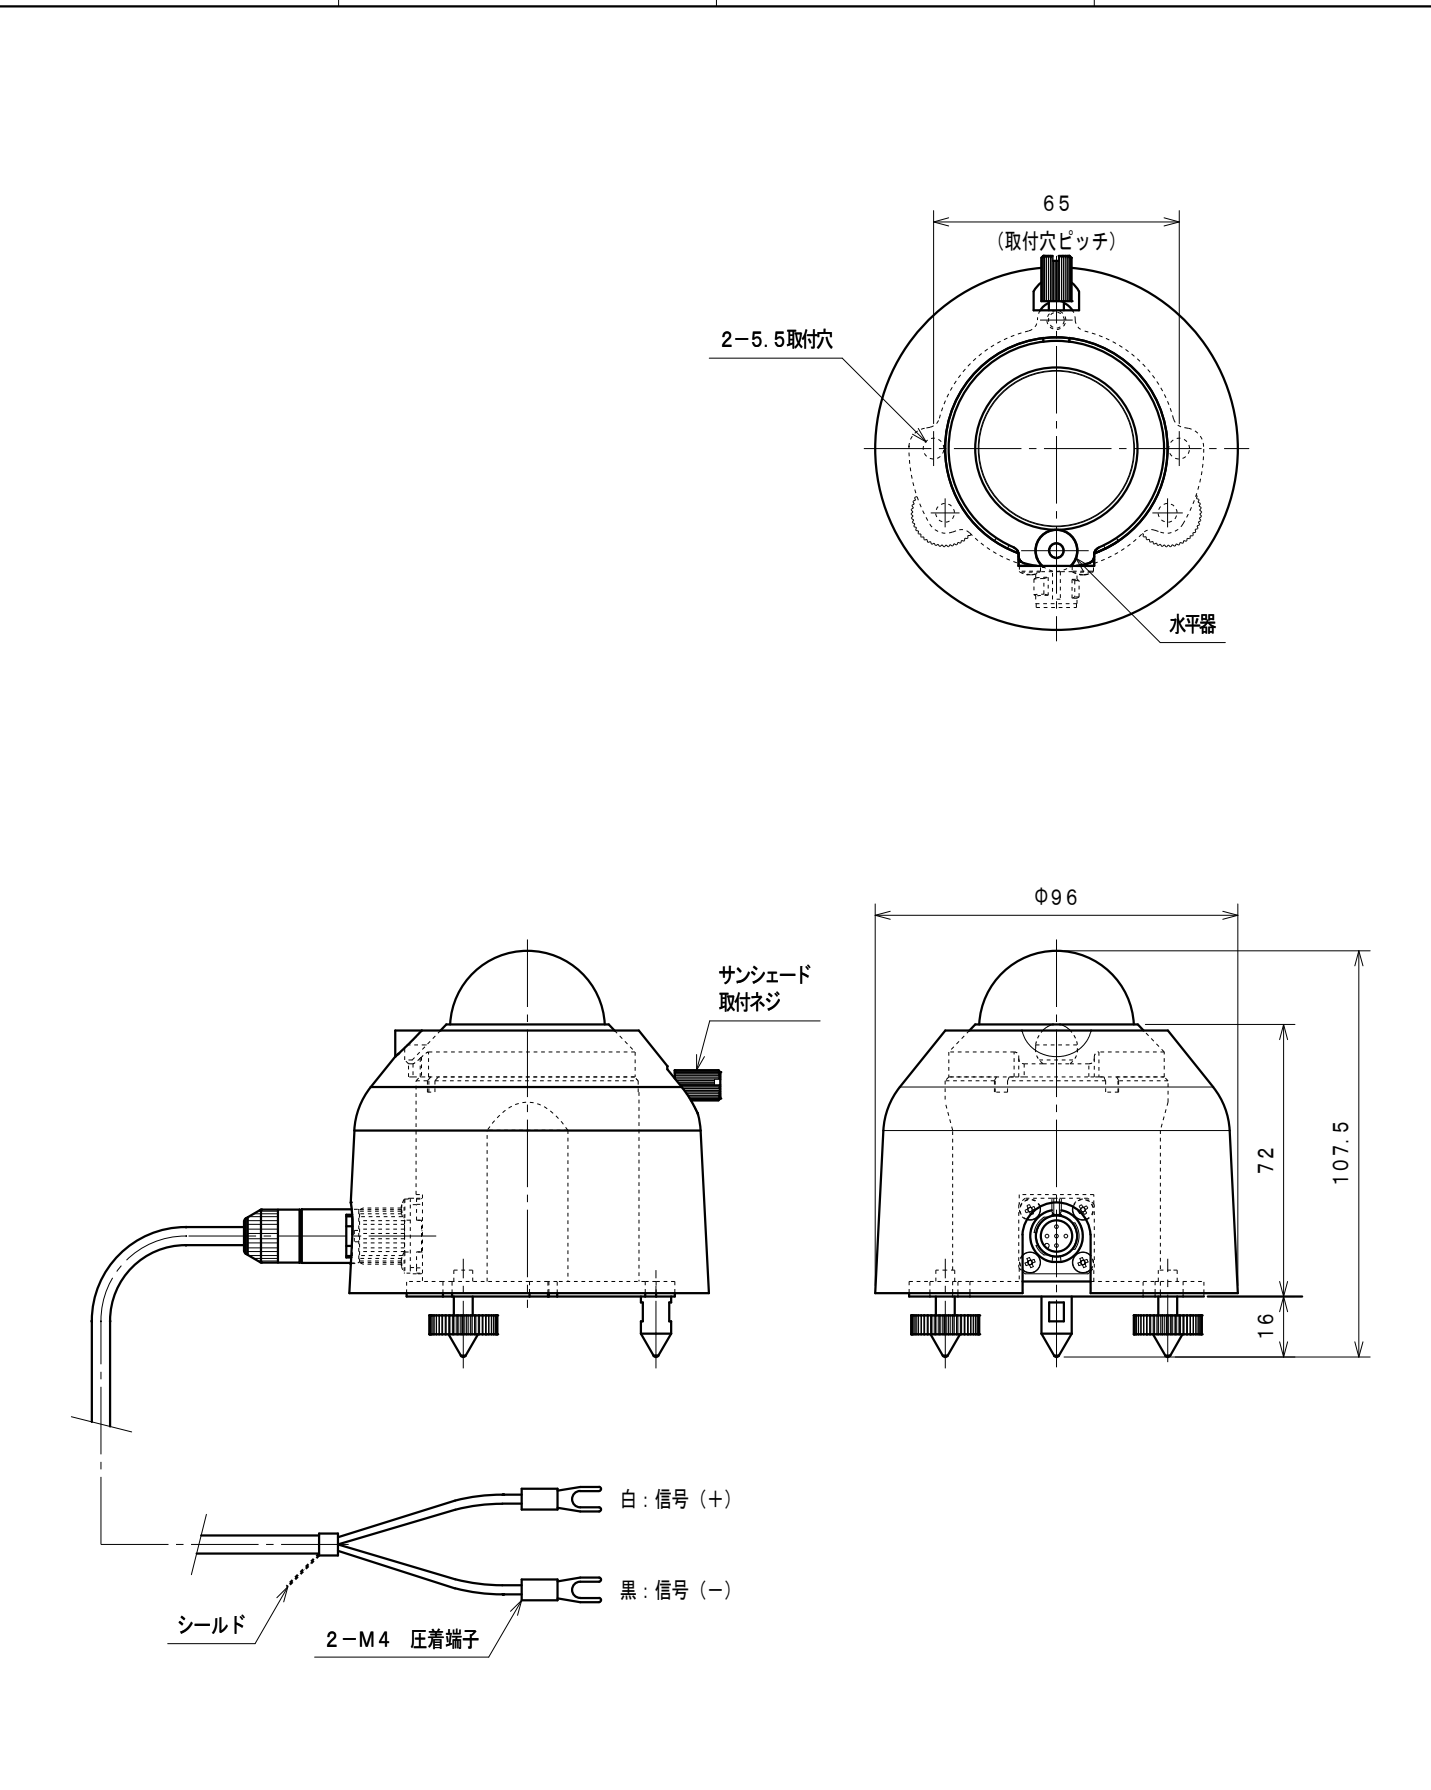

C

C

D

D

E

E

△				
△				
△				

No.	改訂内容	担当	承認	年/月/日
品番 PART No.	図番 DRW. No.		OD-649	
品名 PART	日射センサ 外觀図			
名称 TITLE	日射センサ No. OW-60			
FILE No.	SOR-OD		03-2D	

株式会社 大田計器製作所 OTA KEIKI SEISAKUSHO CO., LTD.		尺度 SCALE 1/2	単位 UNIT mm	仕上 FINISH
製図 DR. 藤川	2022/07/29	個数 QTY. 1		材質 MATERIAL
写図 TR.		記事 NOTE		
照査 CH.				
承認 AP.				

1

2

F

F