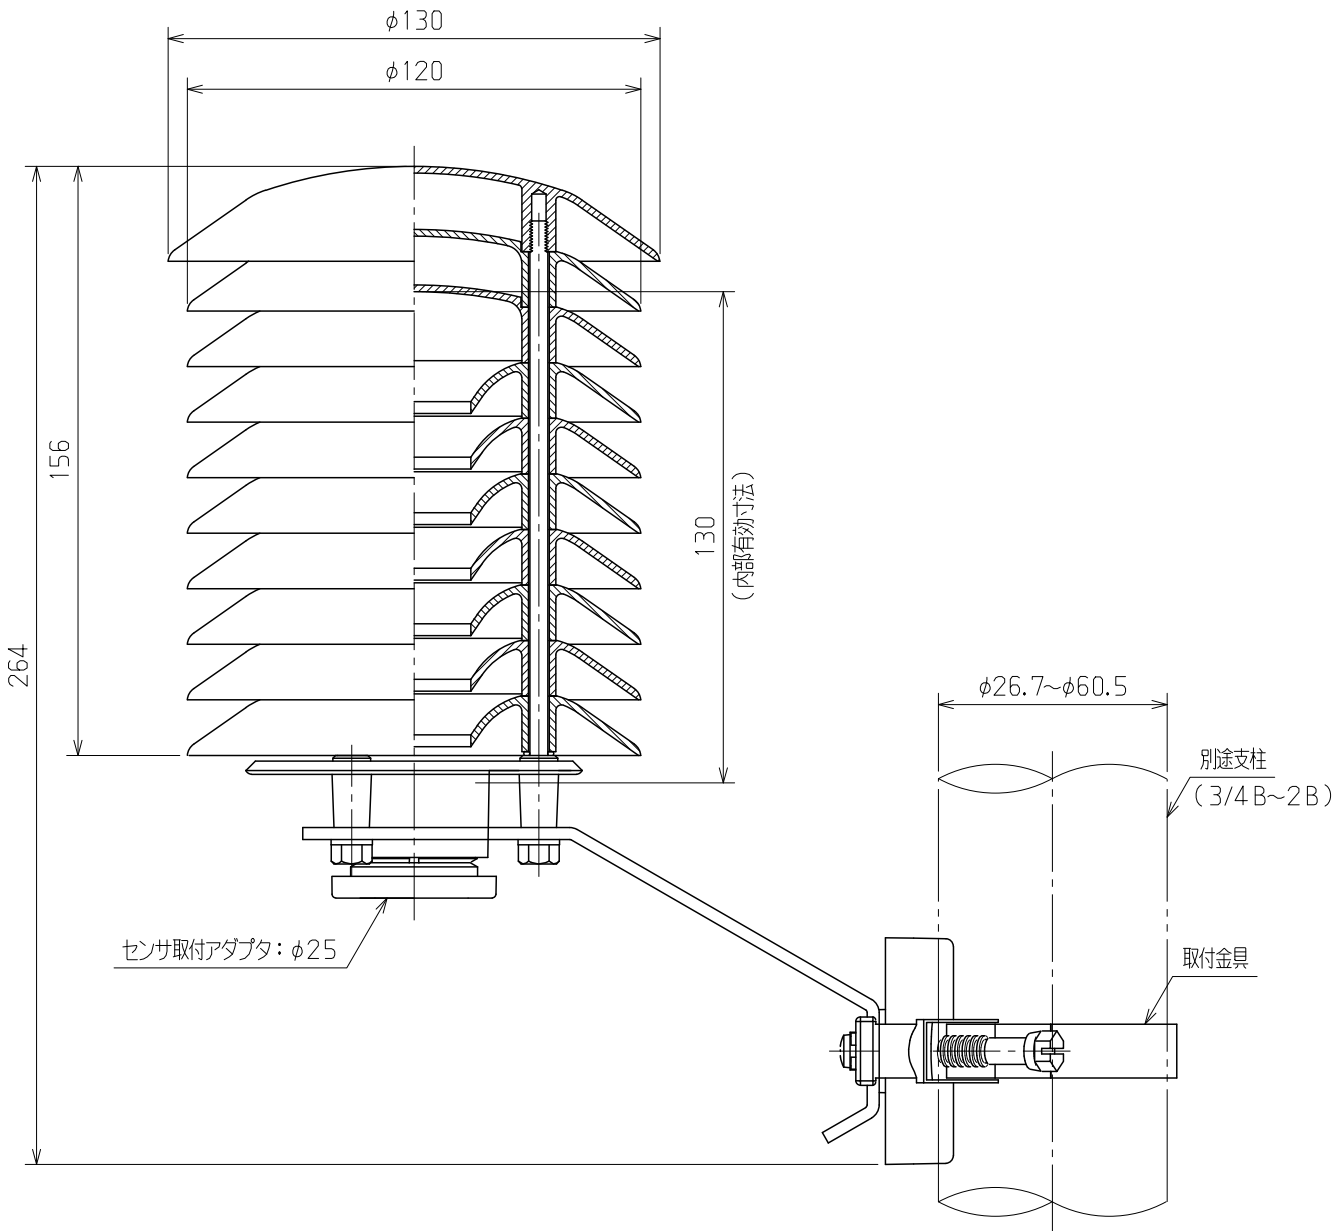

△C				
△B				
△A				
No.	改訂内容	担当	承認	年/月/日
品番 PART No.	図番 DRW. No.		OD-597	
品名 PART	φ26.7~60.5mm 支柱用			
名称 TITLE	自然通風式シェルタ KYG-41005(10層)			
FILE No.	SHELTER		14	

(株)大田計器製作所 OTA KEIKI SEISAKUSHO CO., LTD.		
製図 DR.	鈴木	2013/01/24
写図 TR.		
照査 CH.	藤川	2013/01/24
承認 AP.		

尺度 SCALE	1/2	単位 UNIT	mm
個数 QTY.	1		
記事 NOTE			

仕上 FINISH	
材質 MATERIAL	本体：樹脂製(白色)

1

2

3

4